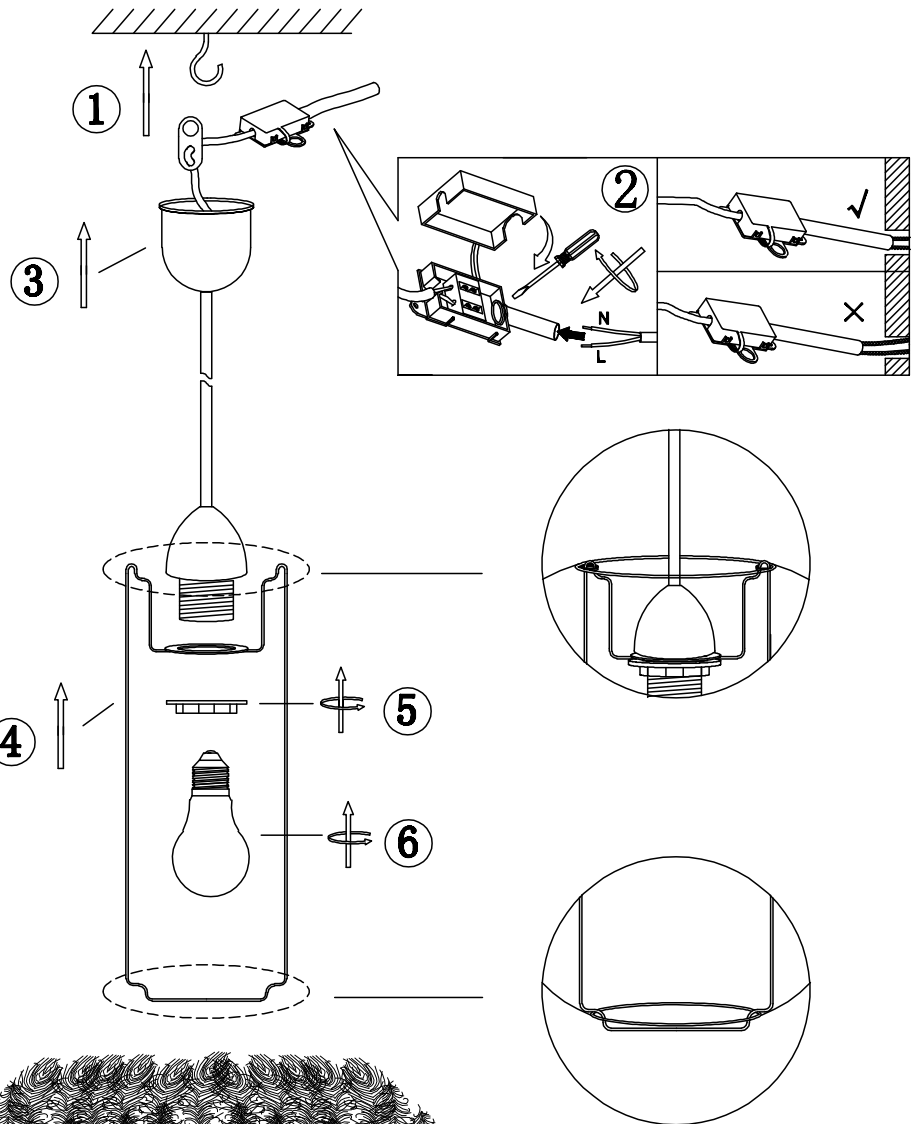

GLOBO

LIGHTING

www.globo-lighting.com

B

15057
15058

GLOBO Handels GmbH
St. Peter 38
A-9184 St. Jakob / Rosental