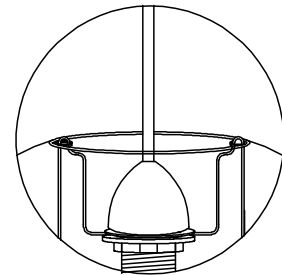

GLOBO

LIGHTING

www.globo-lighting.com

B

15057
15058

GLOBO Handels GmbH
St. Peter 38
A-9184 St. Jakob / Rosental